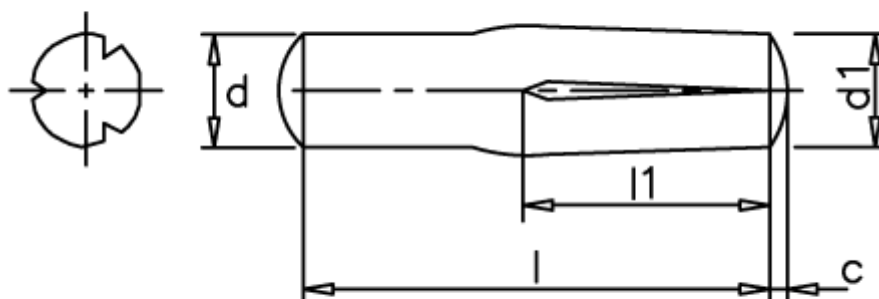

Varenummer: 080431141
Beskrivelse: KLEE Kærvstift S4 3x12
Rustfast 1.4305

Mål

c = 0,45

d = 3,0

d1 = 3,10

l1 = 1/2 l

Længde = 12